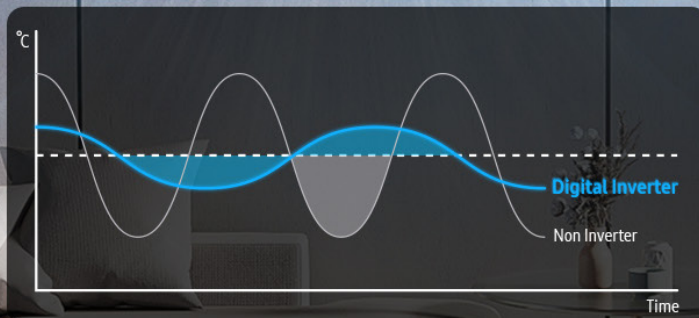

## Línea residencial

Protección para todo tipo de ambiente:

- Tecnología **DuraFin plus+**, mayor Resistencia corrosión.
- Apto para trabajar en temperaturas extremas:
  - Modo Frío: 0°C a 50°C
  - Modo Calefacción: -15°a 30°C

Frío & Calor

Refrigerante

**R410A**

Auto Swing

Eficiencia  
Modo frío

**A**

Enfriamiento  
rápido

Capacidades disponibles: 12.000, 18.000 y 24.000 BTU/hr