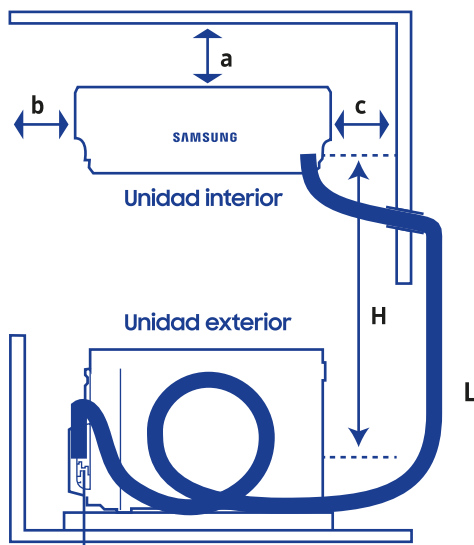

Modelo Equipo			AR12BSHQAU/ZS	AR18BSHQAU/ZS	AR24BSHQAU/ZS
Capacidad	Frio/ Calor	Btu/hr	10748/ 11500	16889/ 17913	19960/ 20950
Eficiencia Energética	EER /COP (Frio/ Calor)	WW	3.21/ 3.61	3.21/ 3.41	3.21/ 3.41
	Clase eficiencia energética (Frio/ Calor)	-	A/ A	A/ B	A/ B
Nivel de ruido	U. Interior, Alto/ Bajo	dBA	39/35	41/36	45/42
	U. Exterior	dBA	52	54	56
Datos Eléctricos	Conexión	Ø/ V/ Hz	1 / 220-240 / 50	1 / 220-240 / 50	1 / 220-240 / 50
	Potencia consumida (Frio/ Calor)	W	981/ 934	1542/ 1540	1822/ 1801
	Corriente (Frio/ Calor)	A	4.55/ 4.33	7.15/ 7.14	11.5/ 11.5
Dimensiones	Dimensiones netas unidad interior (WxHxD)	mm*mm*mm	802*295*200	971*321*228 mm	1,082*337*234 mm
	Dimensiones netas unidad exterior (WxHxD)	mm*mm*mm	720*495*270 mm	805*554*330 mm	890*673*342 mm
	Peso neto (Unidad interior/ Unidad exterior)	kg	9.3/ 22.3	12.5/ 32.2	14.7/ 41.6
	Díametros cañerías (Líquido/ Gas)	mm	6.35/ 12.7	6.35/ 12.7	9.52/ 15.88
	Deshumidificación	l/hr	0,75	1,7	1,75
	Circulación de aire	m <sup>3</sup> /min	570	740	1080
	Refrigerante	-		R410A	
	Temperatura ambiente (Frio)		0~50	0~50	0~50
	Temperatura ambiente (Calor)		-15~30	-15~30	-15~30
Flujo de Aire	Dirección flujo de aire (Arriba/ Abajo)	-	Auto	Auto	Auto
	Dirección flujo de aire (Derecha/ Izquierda)	-	Manual	Manual	Manual
	Velocidad control flujo (Frio/ Calor)	-	4/4	4/4	4/4
Funciones	Pantalla temperatura	-		SI	
	pantalla On-Off	-		SI	
	Timer de 24 Hrs	-		SI	
	Modo automático	-		SI	
	Modo enfriamiento rápido	-		SI	
	Modo dormir bien	-		SI	
	Modo Ventilador	-		SI	
	Deshumidificación	-		SI	