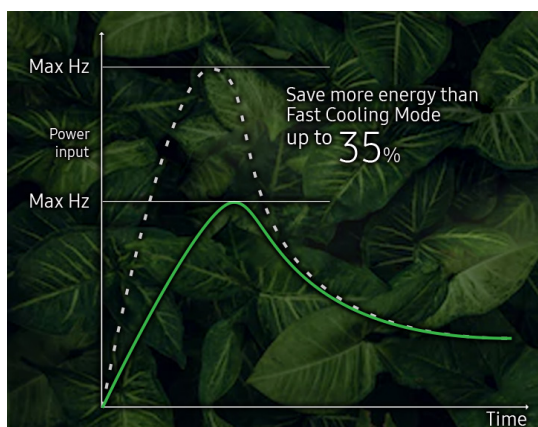

Ahorro de energía

Ahorro mensual en tu cuenta gracias a la tecnología **Digital Inverter**, que permite mantener la temperatura deseada sin encenderse y apagarse continuamente.

Adicionalmente, reduce las variaciones de temperatura.